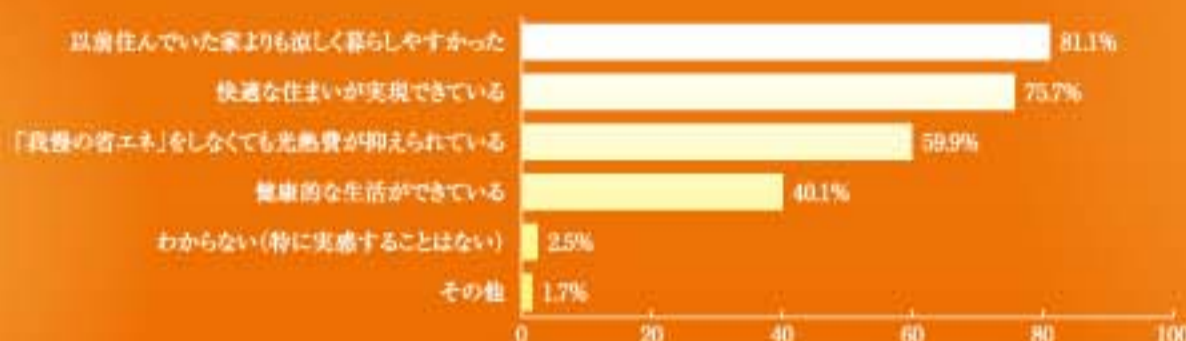

選んだ人の多くが声を揃える 「ZEHの暮らしに大満足！」

外がマイナス温度でも暖房なしで部屋じゅうあったかい!

結露しない、騒音が少ない、トイレやお風呂のヒヤッ!も解決!!

エアコンの設定温度を抑えても寒くないから電気代が激減!

81.1%

高い断熱性能で暮らしやすい!

75.7%

快適な住まいが実現できた!

59.9%

我慢しなくても光熱費削減!

■ZEHに住んでからの実感 (N=354)